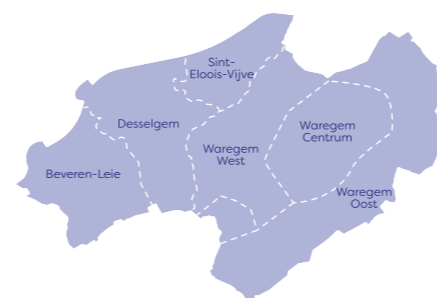

Studio

Appartement
1 tot 4 kamers

Aangepast
appartement

Huis
1 tot 6 kamers

Senioren-
huis

de vitale schakel naar een woning

Anzegem

	0	1-3	1-5	+65						
	1	2	3	1	2	3	4	5		
Anzegem	-	14	9	-	7	5	13	3	-	14
Gijzelbrechtegem	-	-	-	-	-	2	-	-	-	
Ingoogem	-	-	-	-	-	-	3	1	-	
Tiegem	-	1	1	-	8	14	-	1	-	
Vichte	2	26	62	6	3	10	28	-	1	

Lendelede

	1-3	1-4	+65					
	1	2	3	1	2	3	4	
Lendelede	5	53	6	3	17	32	23	16

Deerlijk

	1-3	1-5	+65							
	1	2	3	1	2	3	4	5		
Deerlijk	20	62	2	6	39	87	16	1	25	3
Sint-Lodewijk	1	-	-	-	8	17	-	-	-	-

Oostrozebeke

	1-3	1-5						
	1	2	3	1	2	3	4	5
Oostrozebeke	9	84	9	9	17	59	3	1

Dentergem

	1-3	1-4	+65						
	1	2	3	1	2	3	4		
Dentergem	2	15	1	-	-	22	12	27	3
Markegem	-	-	-	-	-	-	-		
Oeselgem	8	13	-	-	4	23	-		
Wakken	6	10	-	1	17	67	2		

Waregem

	0	1-4	1-6	+65									
	1	2	3	4	1	2	3	4	5	6			
Beveren-Leie	5	2	56	2	-	8	7	21	1	1	-	152	14
Desselgem	-	17	42	4	-	10	13	20	32	-	1		
Nieuwenhove	-	-	12	8	4	8	6	71	4	-	-		
Sint-Eloois-Vijve	-	5	11	13	-	14	22	73	15	4	-		
Waregem Centrum	30	66	201	9	4	-	35	127	-	1	-		
Waregem-Oost	2	30	11	16	-	-	12	38	2	-	-		
Waregem-West	1	34	23	-	-	24	29	69	9	-	-		