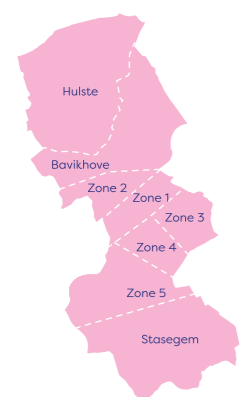

Lendelede

	1-3	1-4	+65					
	1	2	3	1	2	3	4	
Lendelede	5	53	6	3	17	32	23	16

Deerlijk

	1-3	1-5	+65							
	1	2	3	1	2	3	4	5		
Deerlijk	20	62	2	6	39	87	16	1	25	3
Sint-Lodewijk	1	-	-	-	8	17	-	-	-	-

Oostrozebeke

	1-3	1-5						
	1	2	3	1	2	3	4	5
Oostrozebeke	9	84	9	9	17	59	3	1

Dentergem

	1-3	1-4	+65						
	1	2	3	1	2	3	4		
Dentergem	2	15	1	-	-	22	12	27	3
Markegem	-	-	-	-	-	-	-		
Oeselgem	8	13	-	-	4	23	-		
Wakken	6	10	-	1	17	67	2		

Waregem

	0	1-4	1-6	+65									
	1	2	3	4	1	2	3	4	5	6			
Beveren-Leie	5	2	56	2	-	8	7	21	1	1	-	152	14
Desselgem	-	17	42	4	-	10	13	20	32	-	1		
Nieuwenhove	-	-	12	8	4	8	6	71	4	-	-		
Sint-Eloois-Vijve	-	5	11	13	-	14	22	73	15	4	-		
Waregem Centrum	30	66	201	9	4	-	35	127	-	1	-		
Waregem-Oost	2	30	11	16	-	-	12	38	2	-	-		
Waregem-West	1	34	23	-	-	24	29	69	9	-	-		