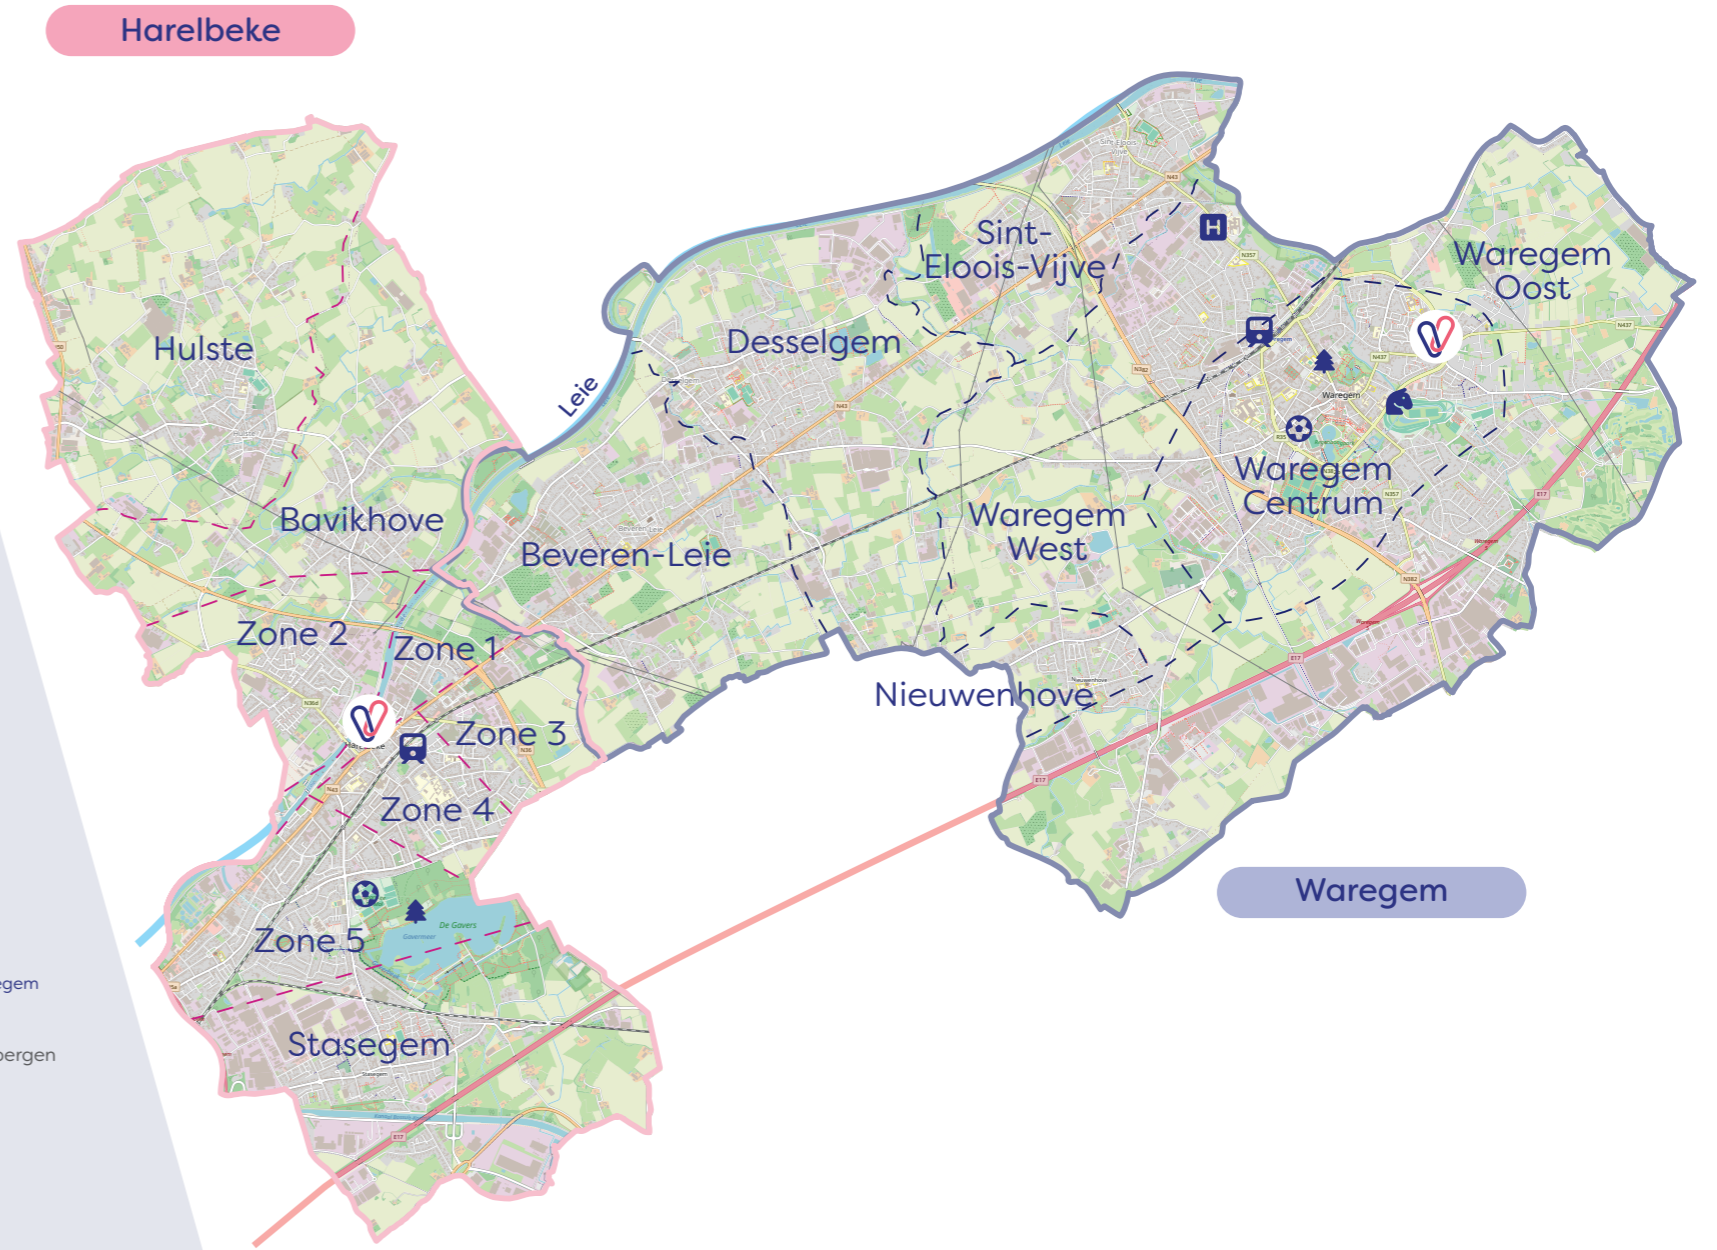

Onze 8 gemeenten

Onze panden

Studio

Appartement
1 tot 4 kamers

Aangepast
appartement

Huis
1 tot 6 kamers

Senioren-
huis

Onze panden

Studio

Appartement
1 tot 4 kamers

Aangepast
appartement

Huis
1 tot 6 kamers

Senioren-
huis

de vitale schakel naar een woning

Anzegem

	0	1-3	1-5	+65						
	1	2	3	1	2	3	4	5		
Anzegem	-	14	9	-	7	5	13	3	-	14
Gijzelbrechtegem	-	-	-	-	-	2	-	-	-	
Ingoogem	-	-	-	-	-	-	3	1	-	
Tiegem	-	1	1	-	8	14	-	1	-	
Vichte	2	26	62	6	3	10	28	-	1	

Lendelede

	1-3	1-4	+65					
	1	2	3	1	2	3	4	
Lendelede	5	53	6	3	17	32	23	16

Deerlijk

	1-3	1-5	+65							
	1	2	3	1	2	3	4	5		
Deerlijk	20	62	2	6	39	87	16	1	25	3
Sint-Lodewijk	1	-	-	-	8	17	-	-	-	-

Oostrozebeke

	1-3	1-5						
	1	2	3	1	2	3	4	5
Oostrozebeke	9	84	9	9	17	59	3	1

Dentergem

	1-3	1-4	+65						
	1	2	3	1	2	3	4		
Dentergem	2	15	1	-	-	22	12	27	3
Markegem	-	-	-	-	-	-	-		
Oeselgem	8	13	-	-	4	23	-		
Wakken	6	10	-	1	17	67	2		

Waregem

	0	1-4	1-6	+65									
	1	2	3	4	1	2	3	4	5	6			
Beveren-Leie	5	2	56	2	-	8	7	21	1	1	-	152	14
Desselgem	-	17	42	4	-	10	13	20	32	-	1		
Nieuwenhove	-	-	12	8	4	8	6	71	4	-	-		
Sint-Eloois-Vijve	-	5	11	13	-	14	22	73	15	4	-		
Waregem Centrum	30	66	201	9	4	-	35	127	-	1	-		
Waregem-Oost	2	30	11	16	-	-	12	38	2	-	-		
Waregem-West	1	34	23	-	-	24	29	69	9	-	-		

Harelbeke

	0	1-3	1-4	+65						
	1	2	3	1	2	3	4			
Bavikhove	-	-	-	-	19	3	11	1	119	27
Harelbeke Zone 1	-	35	179	3	1	4	5	2		
Harelbeke Zone 2	-	-	-	2	12	23	19	1		
Harelbeke Zone 3	-	11	24	-	7	5	7	-		
Harelbeke Zone 4	-	43	62	-	5	11	17	5		
Harelbeke Zone 5	1	31	11	1	14	20	17	1		
Hulste	-	-	-	-	8	8	30	15		
Stasegem	-	5	26	-	-	8	9	23		

Wielsbeke

	1-3	1-5	+65							
	1	2	3	1	2	3	4	5		
Ooigem	19	50	1	6	37	71	1	5	36	1
Sint-Baafs-Vijve	-	-	-	6	5	25	-	-		
Wielsbeke	17	38	2	21	9	38	20	-